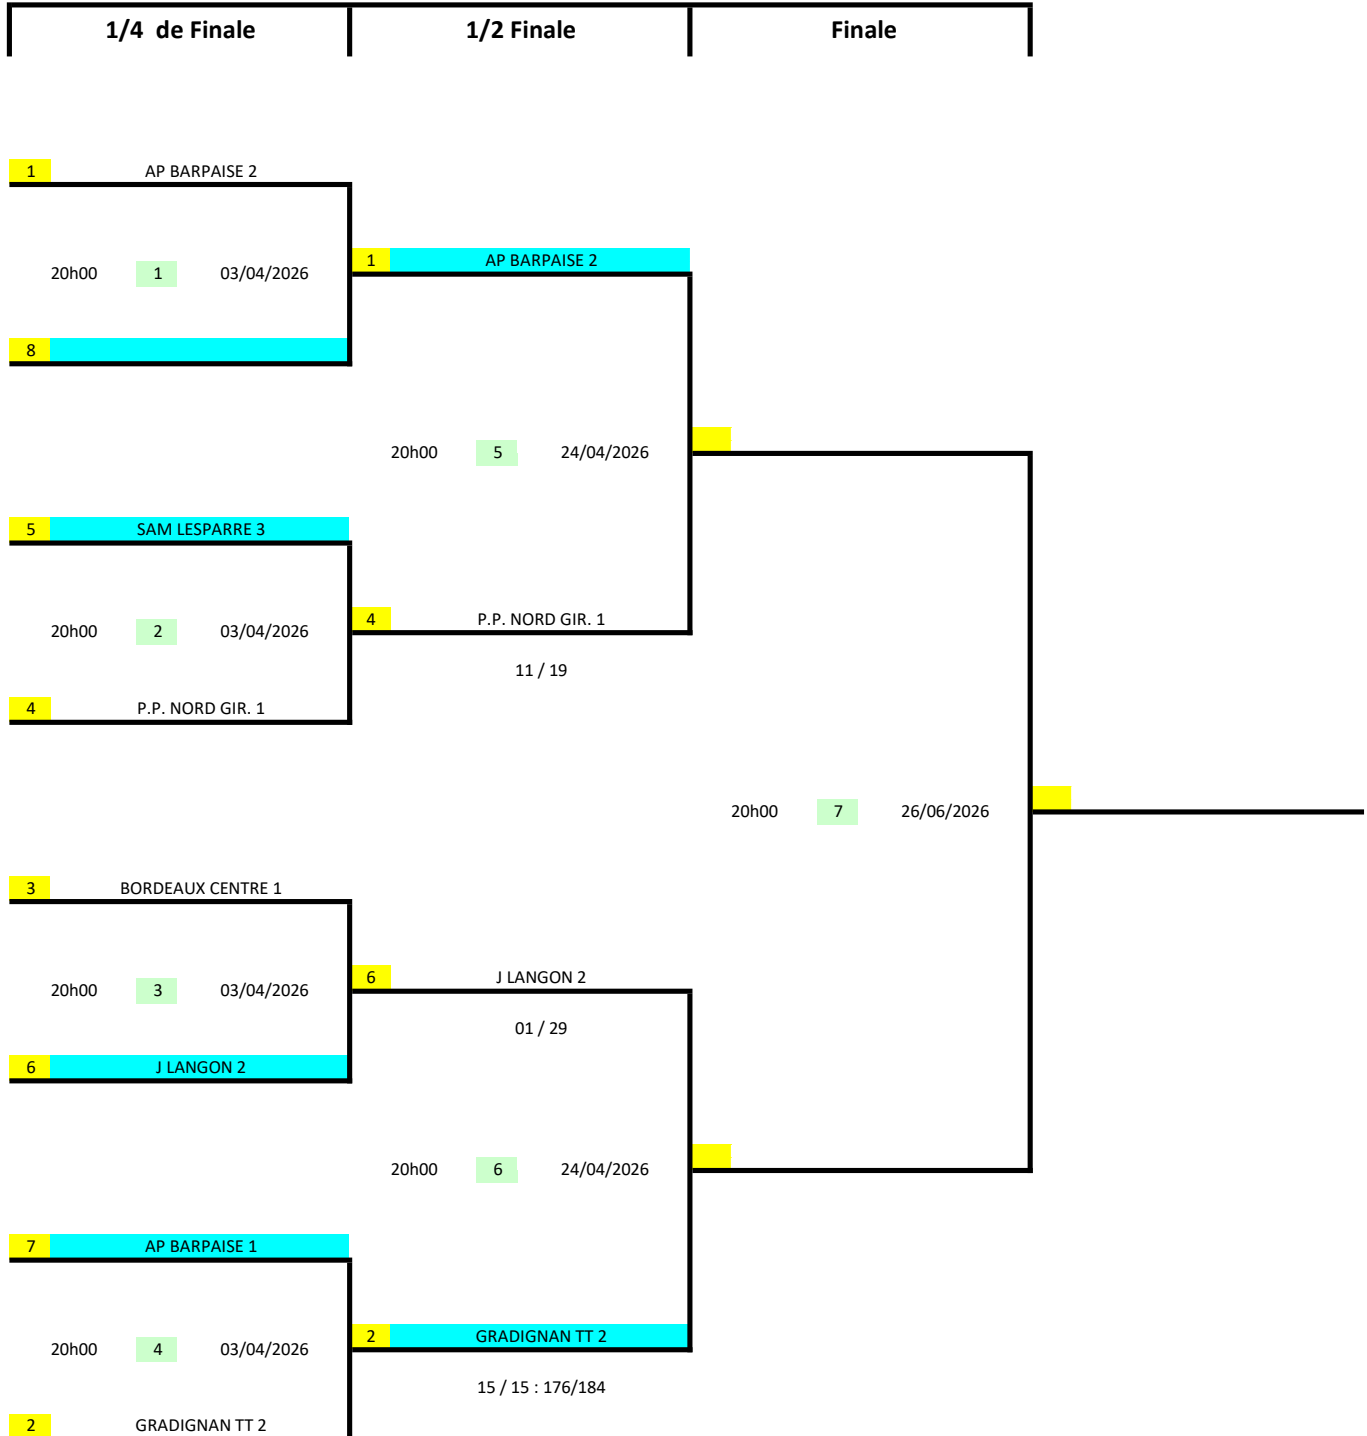

D2

COUPE DE GIRONDE

Les clubs surlignés en bleu reçoivent