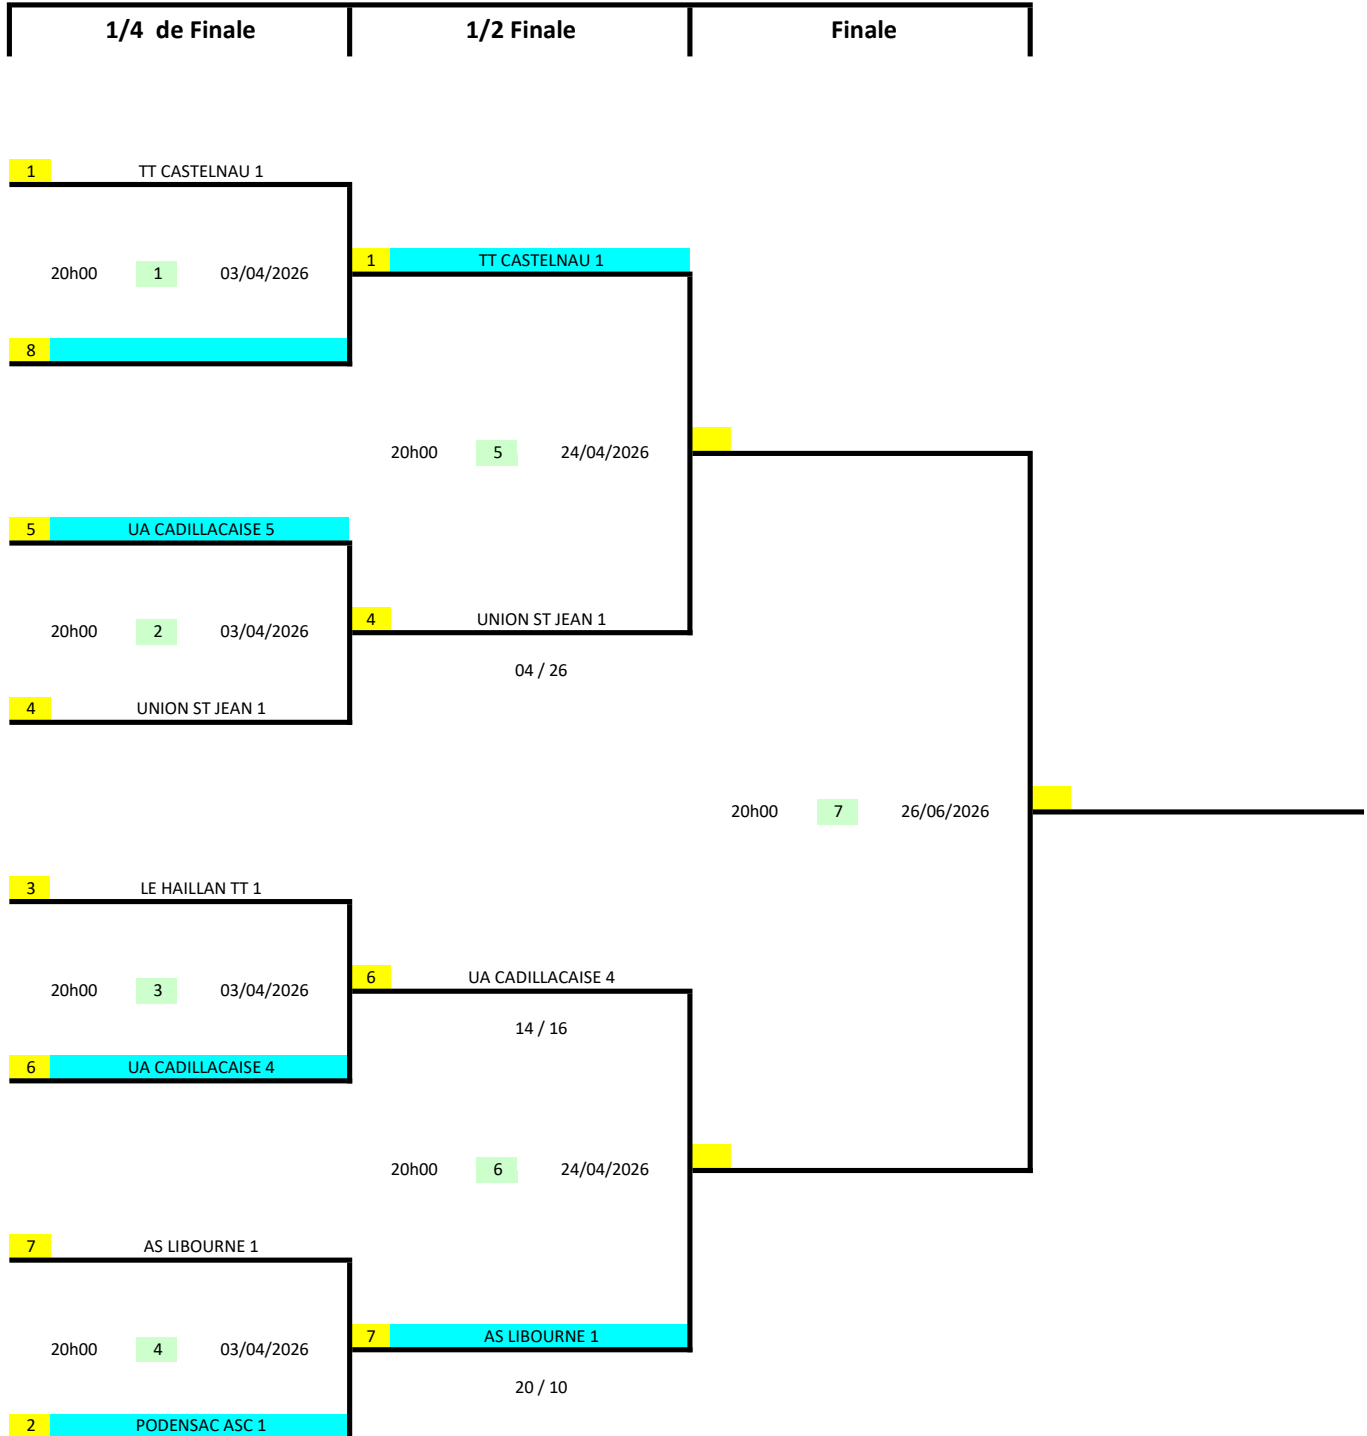

D2

COUPE CONSOLANTE

Les clubs surlignés en bleu reçoivent